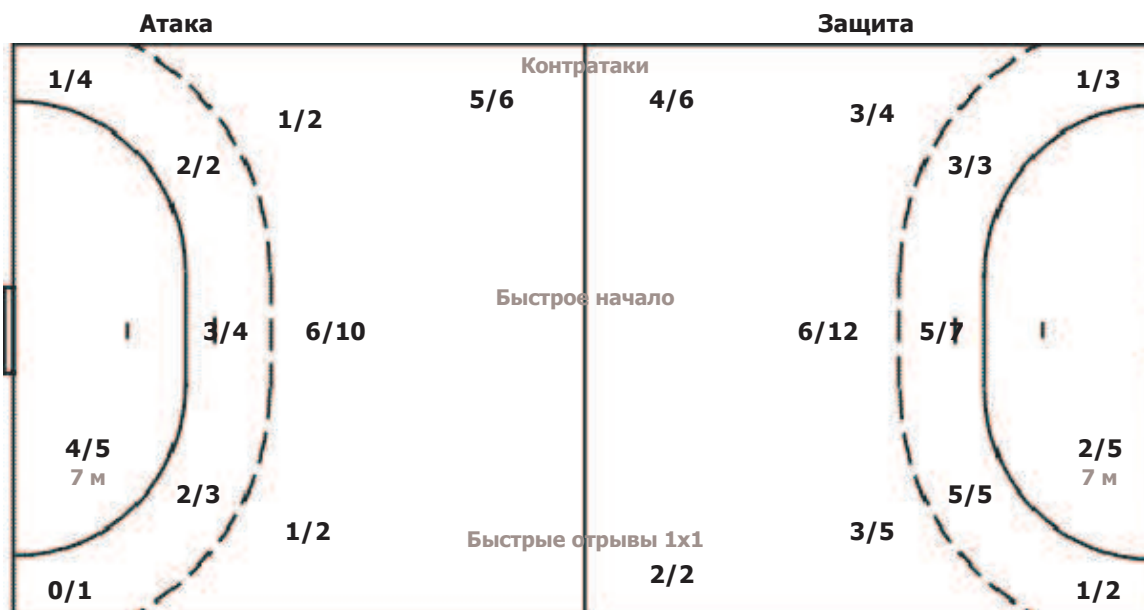

Голы / Броски

2/2	0/4	2/3
2/2		1/3
5/6	4/8	4/5

Мимо 4 Штанга 4 Блок 6

Вратари

Сейвы / Броски

2/8	1/5	1/6
2/7	1/1	3/6
1/5	3/3	3/5

12 ПЕТРУХИНА Алек

2/8	1/5	1/6
2/7	1/1	3/6
1/5	3/3	3/5