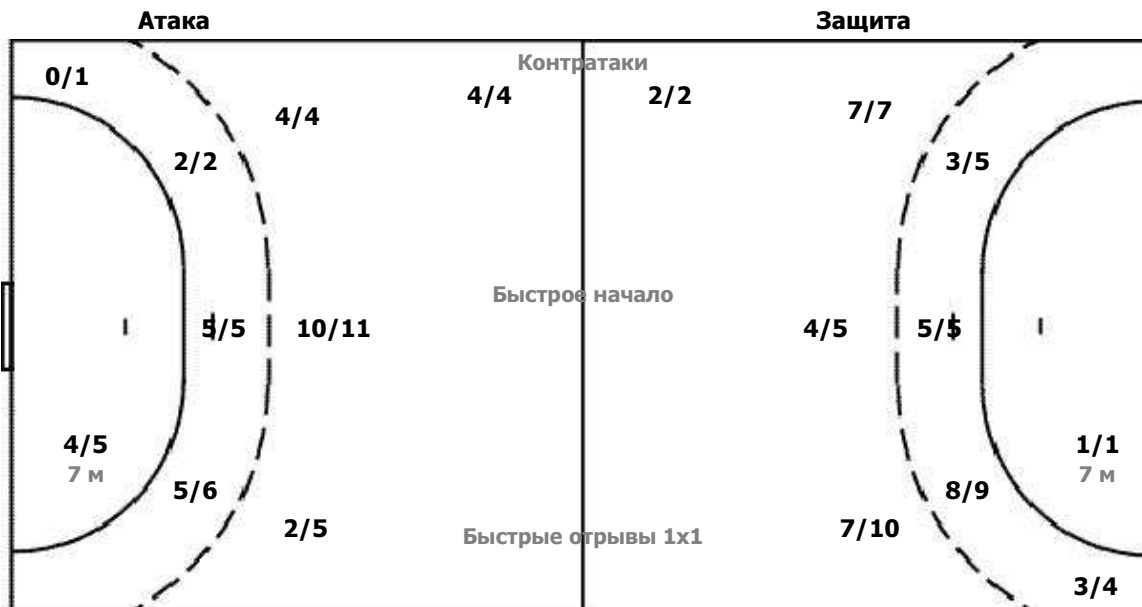

Вратари

Сейвы / Броски

0/1	1/3	0/1
2/21		2/15
1/2		2/3

1 ГАБИСОВА Галина

0/1	1/2	0/1
2/15		2/12
1/1		1/1

31 СУСЛИНА Инна

	0/1	
0/6		0/3
0/1		1/2

СОЮЗ ГАНДБОЛИСТОВ РОССИИ