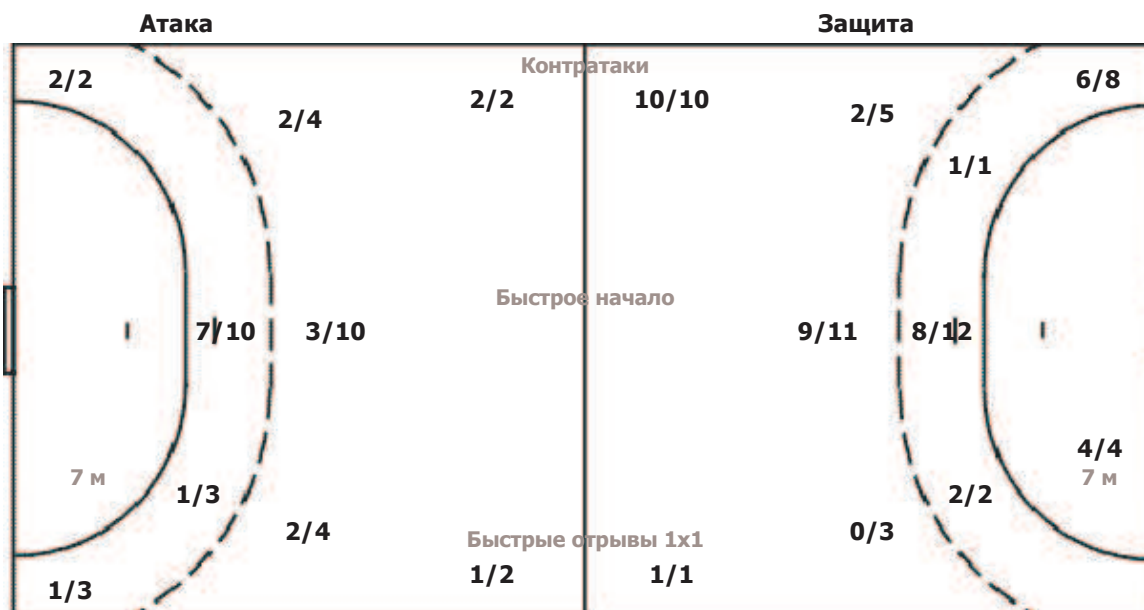

СОЮЗ ГАНДБОЛИСТОВ РОССИИ

Соревнование: Суперлига

Матч №: 06/2

Дата: 26.10.2011

Время: 13:00

Место: Ижевск, СК УдГУ

Зрители: 300

ТВ: Частично. В записи