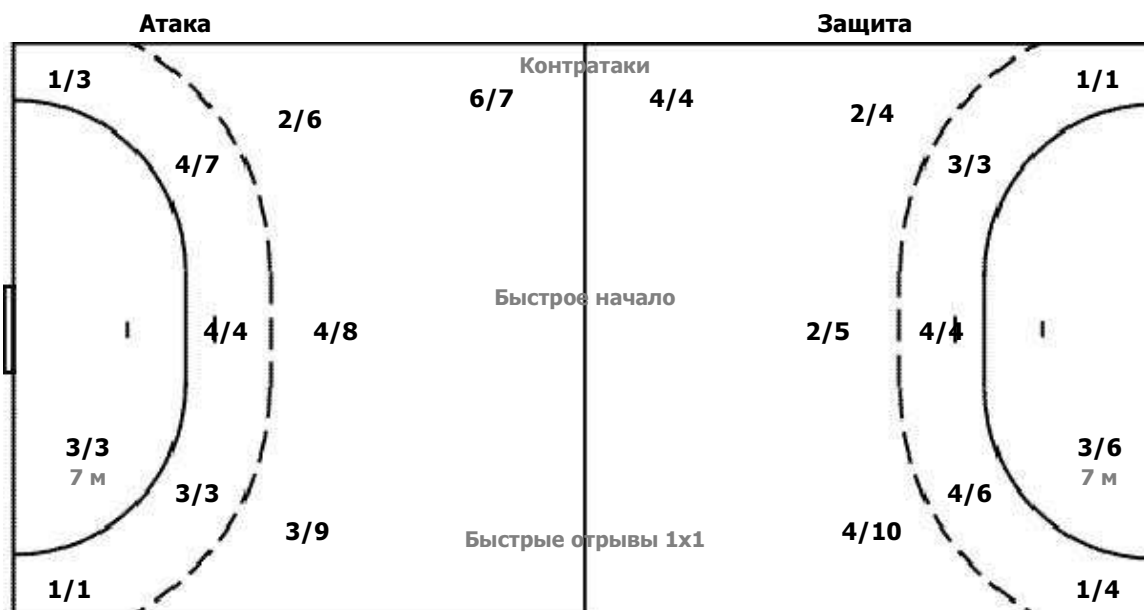

СОЮЗ ГАНДБОЛИСТОВ РОССИИ

Соревнование: Суперлига

Матч №: 05/2

Дата: 12.10.2011

Время: 19:00

Место: Ростов-на-Дону

Зрители: 2 000

ТВ: Полностью. Прямой эфир

Судьи: ВОЛОДЬКОВ Николай ЕК (Ставрополь) / ЗОТИН Евгений ЕК (Ставрополь)

Ростов-Дон (Ростов-на-Дону) - Лада (Тольятти) 25:24 (11:12,14:12)

Ростов-Дон (Ростов-на-Дону) Распределение бросков

Игроки

Голы / Броски

2 АРТАМОНОВА Ека

1/1		1/2
	0/1	

4 СЛИВИНСКАЯ Еле

		0/1

Мимо 1

17 СВИТАНЬКО Окс

		2/2

18 СЕНЬ Анна

1/1	0/2	2/8
		0/1

Мимо 3

23 ШИМКУТЕ Регин

		3/3
1/2		4/6
	0/1	

Штанга 2 Блок 1

25 ТУРЕЙ Эмилия

	2/2	
3/3		1/2
1/1		0/1

36 ГАРБУЗ Мария

2/2		

Мимо 1

77 ВАЩУК Ольга

1/1	0/1	

Мимо 1 Штанга 1 Блок 1

Команда

Голы / Броски

	2/2	3/3
9/10	0/3	10/21
1/1	0/2	0/2

Мимо 6 Штанга 3 Блок 2

Вратари

Сейвы / Броски

10/19		5/17
3/4	1/2	0/1

1 ГАБИСОВА Галина

3/5		2/7
3/4	0/1	

31 СУСЛИНА Инна

7/14		3/10
	1/1	0/1