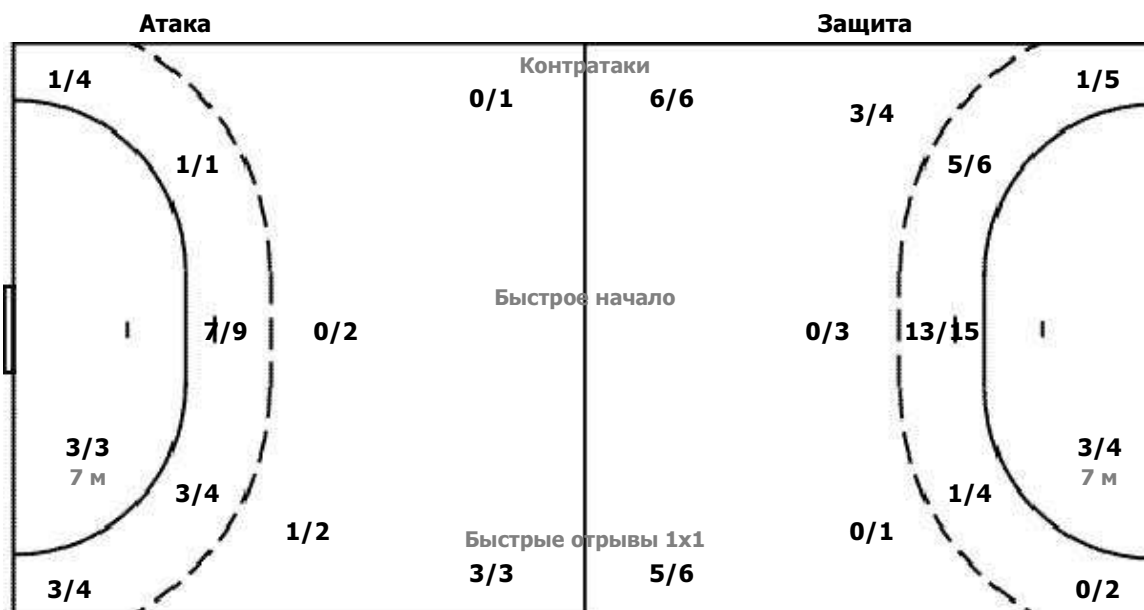

Мимо 6 Штанга 5 Блок 4

Вратари

Сейвы / Броски

0/5	2/4	0/1
1/1	1/1	2/2
5/10	5/5	2/15

1 ВАРАНКИНА Екате

0/5	2/4	0/1
1/1	1/1	2/2
5/10	5/5	2/15

46 МИХАЙЛЮТА Ир

СОЮЗ ГАНДБОЛИСТОВ РОССИИ