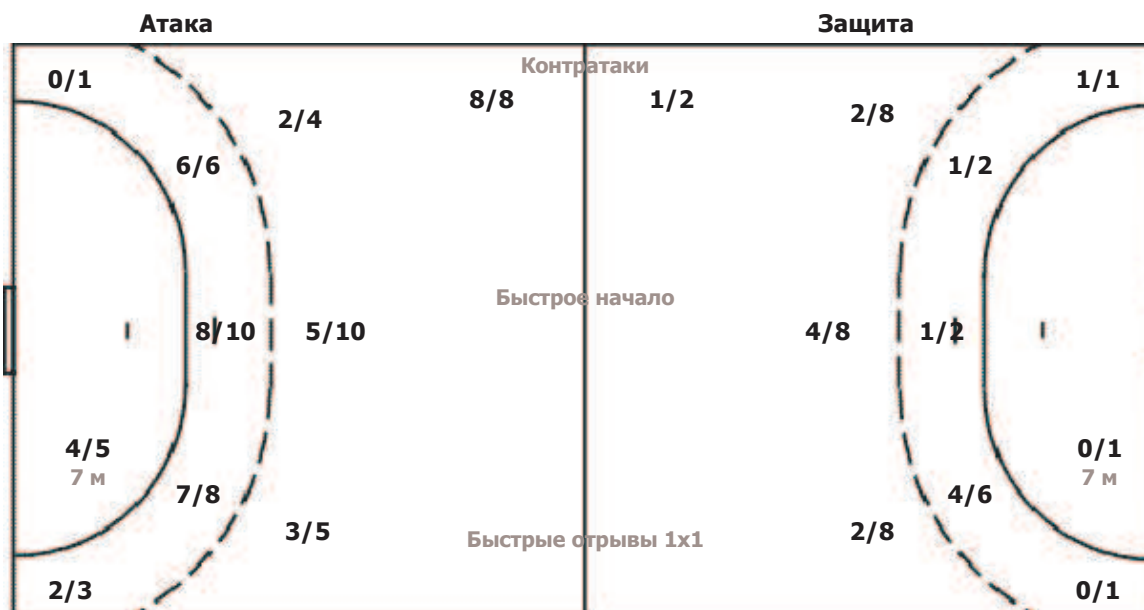

СОЮЗ ГАНДБОЛИСТОВ РОССИИ

Соревнование: Суперлига

Матч №: 03/2

Дата: 27.09.2011

Время: 19:00

Место: Ростов-на-Дону

Зрители: 2 000

ТВ: Частично. В записи

Судьи: АЛПАИДЗЕ Виктория (Санкт-Петербург) / БЕРЕЗКИНА Татьяна (Санкт-Петербург)

Ростов-Дон (Ростов-на-Дону) - Луч (Москва) 37:15 (20:8,17:7)

Ростов-Дон (Ростов-на-Дону)

Распределение бросков

Игроки

Голы / Броски

2 АРТАМОНОВА Ека

3/4		1/2
	0/1	0/1

Блок 1

4 СЛИВИНСКАЯ Еле

		1/1
1/1		1/2

6 ЛАТОНЕНКО Екате

1/1		0/1

7 ПЕТРОВА Майя

3/3		2/2
	1/1	

8 ЛАВРЕНЮК Татья

		2/3

Мимо 1

14 СКОРИКОВА Лид

		1/1

Мимо 1 Штанга 1

17 СВИТАНЬКО Окса

	1/1	
2/2		1/1
1/1		

Мимо 1

18 СЕНЬ Анна

	0/2	4/5
		1/2

Мимо 1

25 ТУРЕЙ Эмилия

1/1		
		1/1

26 КУРБАНОВА Ната

		1/1

36 ГАРБУЗ Мария

	2/3	
1/1	0/2	2/3

Штанга 1

44 ЧЕРНЫШКОВА А

1/1		1/1

Команда

Голы / Броски

2/3	1/1	1/1
13/14	0/4	15/21
1/1	1/2	3/5

Мимо 4 Штанга 2 Блок 1

Вратари

Сейвы / Броски

	2/3	0/1
8/13	2/2	6/11
2/4	2/2	0/1

1 ГАБИСОВА Галина

		0/1
4/7	1/1	3/6
1/1	2/2	

31 СУСЛИНА Инна

	2/3	
4/6	1/1	3/5
1/3		0/1