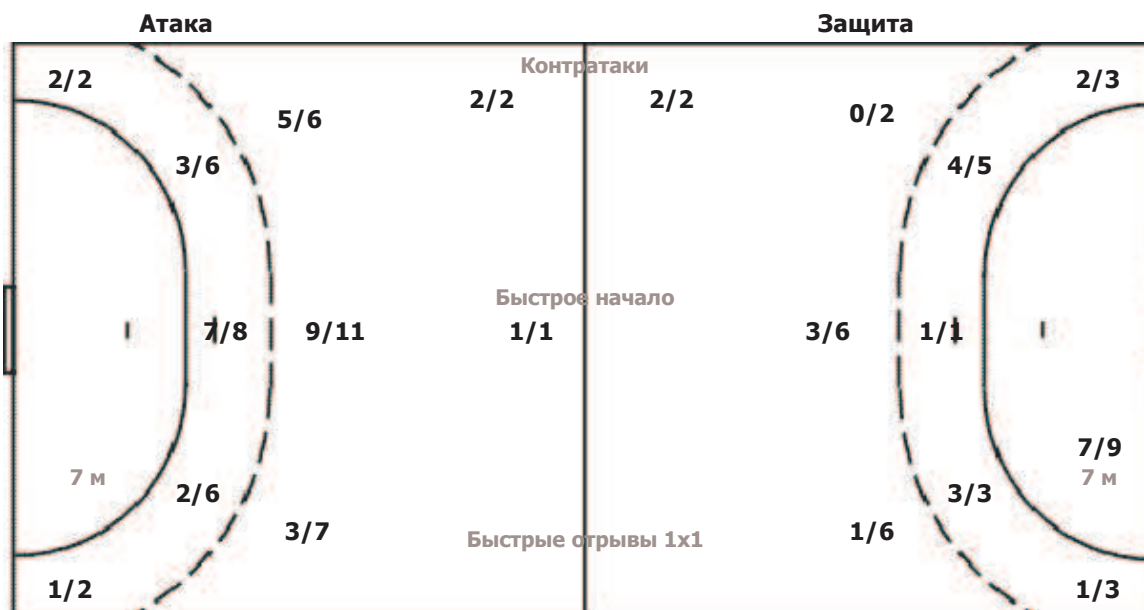

Сейвы / Броски

	0/4	1/2
4/11		4/10
3/5	2/3	2/3

1 ГАБISOVA Галина

	0/3	1/2
2/5		3/6
2/3	1/2	1/2

31 СУСЛИНА Инна

	0/1	
2/6		1/4
1/2	1/1	1/1

СОЮЗ ГАНДБОЛИСТОВ РОССИИ

Соревнование: Суперлига